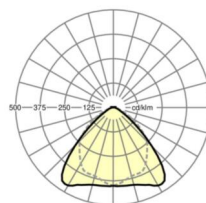

<https://www.regiolux.de/fr/article/19515007030>

Référence	LED 8000lm 840
ηLB	100 %
Φ ↓/↑	98 % / 2 %
UGR trans./long.	22.9 / 24.3

Dimensions

L	1531 mm	Longueur
B	55 mm	Largeur
H	37 mm	Hauteur
